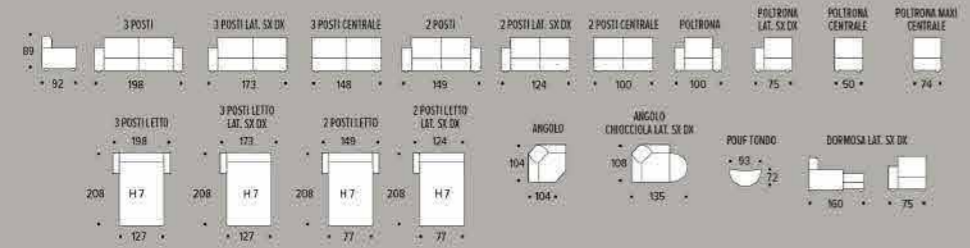

profondità seduta **56**
altezza schienale **47**
altezza braccioli **54**
altezza piedini **6**

PROMO NO LIMITS: Promozione valida su tutte le versioni e tutti i rivestimenti

CARATTERISTICHE MODELLO:

Struttura in legno e agglomerato di fibre legnose. Rivestimenti in pelle e tessuti di prima scelta. Seduta in poliuretano espanso e ovattato faldato sia seduta che schienale. Piedi in pvc. Tasca laterale optional.