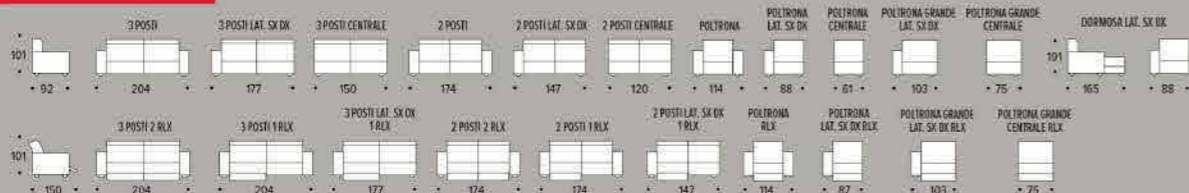

Gardenia

**OUTLET
DIVANI**
IL PIÙ GRANDE D'ITALIA

LISTINO ~~4.380,00€~~

RIVESTIMENTO TESSUTO

2.190,00€

SCONTO
50%

**100%
VERA
PELLE**

3 POSTI 1 RELAX ELETTRICO SX cm 204x92 + 2 POSTI cm 174x92
RIVESTIMENTO PELLE SPESSORATO - COLORE 3012

LISTINO ~~5.080,00€~~ **2.990,00€**
RIVESTIMENTO PELLE SPESSORATO CAT.B

profondità sedute 50
altezza schienali 47
altezza piedi 6
altezza braccioli 64

PROMO NO LIMITS: Promozione valida su tutte le versioni e tutti i rivestimenti

CARATTERISTICHE MODELLO:

Struttura in legno e agglomerato di fibre legnose. **Rivestimenti** in pelle e tessuti di prima scelta. **Sedute** in poliuretano espanso e ovattato faldato con schienale in sfioccatura di poliestere. **Piedi** in legno. Possibilità di avere sedute recliner.

OPTIONAL
BATTERIA PER
RELAX ELETTRICO

RICARICATI
con SOFANGEL **USB**

I nostri divani con **RELAX ELETTRICO** sono dotati di pulsantiera con ingresso **USB DI SERIE**.

**PROMO
PELLE**
OMAGGIO
SOFANGEL
LEATHER CARE
KIT