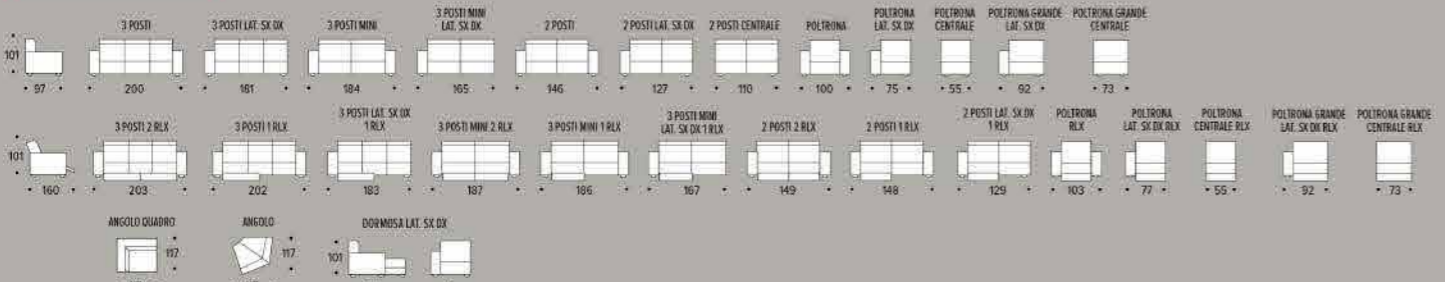

CARATTERISTICHE MODELLO:

Struttura in legno e agglomerato di fibre legnose. Rivestimenti in pelle e tessuti di prima scelta. Sedute in poliuretano espanso e ovattato faldato con schienale in sfocatura di poliestere. Piedi in legno. Possibilità di avere sedute recliner.

OPTIONAL BATTERIA PER RELAX ELETTRICO

RICARICATI con SOFANGEL USB

I nostri divani con RELAX ELETTRICO sono dotati di pulsantiera con ingresso USB DI SERIE.

PROMO PELLE OMAGGIO
SOFANGEL LEATHER CARE KIT