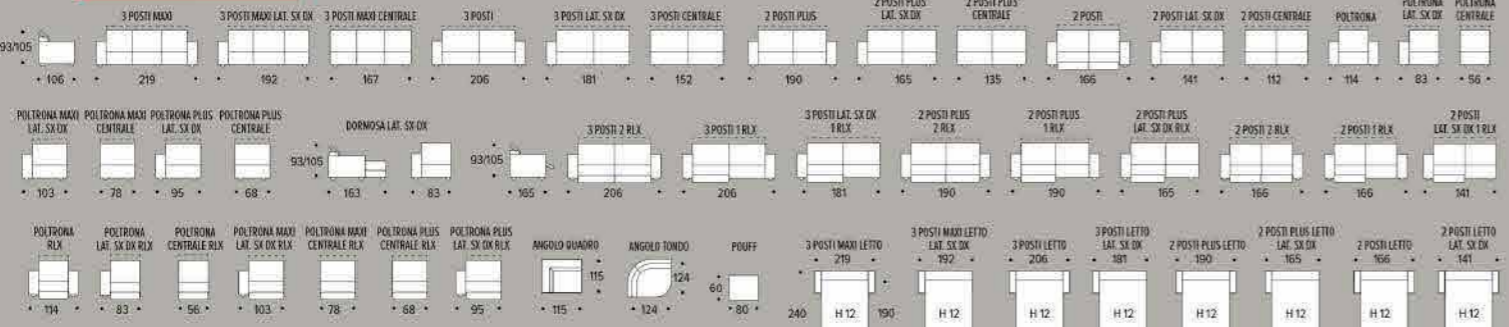

Primula

OUTLET DIVANI
IL PIÙ GRANDE D'ITALIA

LISTINO ~~2.180,00€~~

RIVESTIMENTO **TESSUTO**

1.090,00€

SCONTO **50%**

LISTINO ~~2.980,00€~~

1.490,00€

RIVESTIMENTO PELLE SPESSORATO CAT.B

100% VERA PELLE

2 POSTI PLUS cm 190
RIV. PELLE SPESSORATO
COLORE PAPAYA

altezza seduta 56
altezza schienale 48
altezza braccioli 63
altezza piedi 5

PROMO NO LIMITS: Promozione valida su tutte le versioni e tutti i rivestimenti!

LISTINO ~~6.980,00€~~

RIVESTIMENTO **TESSUTO**

3.490,00€

LISTINO ~~9.980,00€~~

4.990,00€

RIVESTIMENTO PELLE SPESSORATO CAT.B

2 POSTI LAT. SX 1 RLX ELETTRICO + ANGOLO TONDO
+ 2 POSTI CENTRALE + DORMOSA LAT SX cm. 265x323
RIVESTIMENTO ELEGANT DOLLARONE 4056

LISTINO ~~3.580,00€~~

RIVESTIMENTO **TESSUTO**

1.790,00€

LISTINO ~~4.780,00€~~

2.390,00€

RIVESTIMENTO PELLE SPESSORATO CAT.B

2 POSTI PLUS 2 RECLINER ELETTRICI cm 190
RIV. PELLE SPESSORATO
COLORE PAPAYA

PROMO PELLE

OMAGGIO

SOFANGEL LEATHER CARE KIT

CARATTERISTICHE MODELLO:

Struttura in legno e agglomerato di fibre legnose. Rivestimenti in pelle e tessuti di prima scelta. Imbottitura in poliuretano espanso e avattato faldato sia seduta che schienale che rispettano i principi dell'ergonomia. Poggiatesta regolabili. Piedi in legno. Possibilità di avere anche la seduta recliner elettrica.

- POGGIATESTA REGOLABILE
- RECLINER ELETTRICO
- OPZIONALE CON RELAX ELETTRICO
- OPTIONAL BATTERIA PER RELAX ELETTRICO

RICARICATI USB

con SOFANGEL

I nostri divani con RELAX ELETTRICO sono dotati di pulsantiera con ingresso: **USB DI SERIE.**