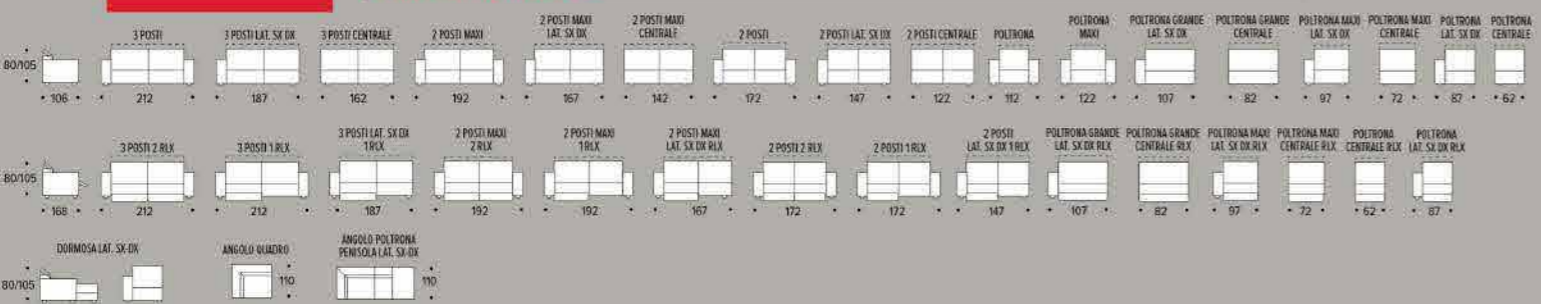

Altea

OUTLET DIVANI
IL PIÙ GRANDE D'ITALIA

~~5.980,00€~~

RIVESTIMENTO TESSUTO

SCONTO 50%

2.990,00€

LISTINO ~~7.980,00€~~ **3.990,00€**

RIVESTIMENTO PELLE SPESORATO CAT.B

Altezza schienale 14
Altezza seduta 46
Spessore schienale 58
Altezza braccioli 60

PROMO NO LIMITS: Promozione valida su tutte le versioni e tutti i rivestimenti

2P MAXI LAT. SX con RELAX ELETTRICO + ANG.POLTRONA PENISOLA DX cm 277 x 230
RIVESTIMENTO ELEGANT ZEUS col. 9908

PULIZIA FACILE

CARATTERISTICHE MODELLO:

Struttura in legno e agglomerato di fibre legnose. **Rivestimenti** in pelle e tessuti di prima scelta. **Imbottitura** in poliuretano espanso e ovattato faldato sia seduta che schienale che rispettano i principi dell'ergonomia. **Poggiatesta** regolabili. **Piedi** in legno. Possibilità di avere anche la seduta recliner elettrica.

POGGIATESTA REGOLABILE

OPTIONAL BATTERIA PER RELAX ELETTRICO

RICARICATI USB
con SOFANGEL

I nostri divani con **RELAX ELETTRICO** sono dotati di pulsantiera con ingresso **USB DI SERIE**.