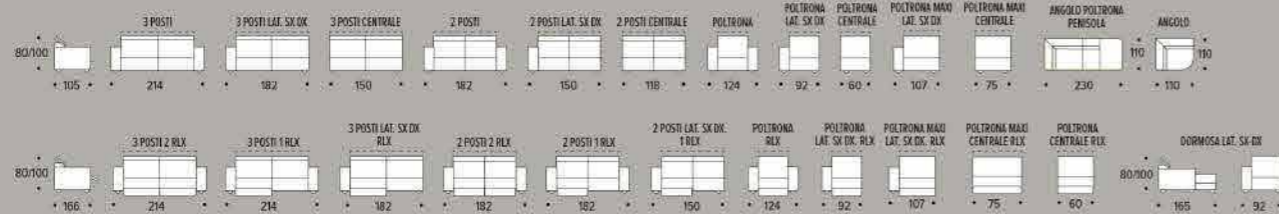

Altezza schienale 48
Altezza schienale seduto 53
Altezza bracciolo 60
Altezza piedi 14

PROMO NO LIMITS: Promozione valida su tutte le versioni e tutti i rivestimenti

CARATTERISTICHE MODELLO:

Struttura in legno e agglomerato di fibre legnose. **Rivestimenti** in pelle e tessuti di prima scelta. **Imbottitura** in poliuretano espanso e ovattato faldato sia seduta che schienale che rispettano i principi dell'ergonomia. **Poggiatesta** regolabili. **Piedi** in metallo finitura titanio. Possibilità di avere anche la seduta reclinare elettrica.