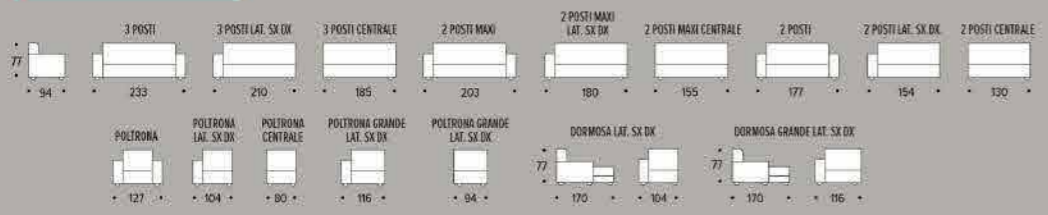

Ipomea

OUTLET DIVANI
IL PIÙ GRANDE D'ITALIA

LISTINO ~~3.780,00€~~
RIVESTIMENTO TESSUTO
1.890,00€

SCONTO
50%

2 POSTI MAXI LAT. SX, DORMOSA DX cm. 284X170
RIVESTIMENTO ELEGANT WAVE 305/9

Altezza imbottita 40 -
Profondità seduta 63
Altezza braccioli 53
Altezza piedi 6

PROMO NO LIMITS: Promozione valida su tutte le versioni e tutti i rivestimenti

CARATTERISTICHE MODELLO:
Struttura in legno e agglomerato di fibre legnose. Rivestimenti in pelle e tessuti di prima scelta. Sedute e schienale in poliuretano espanso e ovattato faldato. Piedi in PVC.