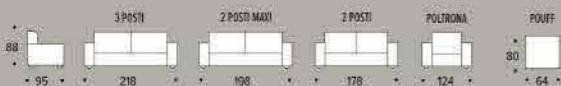

PROMO PELLE

OMAGGIO

SOFANGEL LEATHER CARE KIT