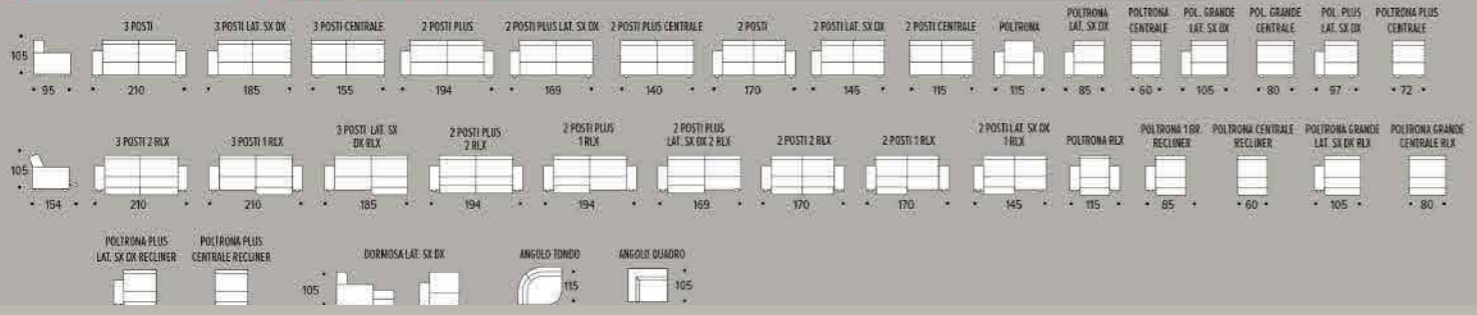

CARATTERISTICHE MODELLO:

Struttura in legno e agglomerato di fibre legnose. Rivestimenti in pelle e tessuti di prima scelta. Sedute e schienale in poliuretano espanso e ovattato faldato; Piedi in legno effetto satin. La versione con recliner è dotata di poggiatesta con meccanismo anticervicale di serie.

RICARICATI USB
con SOFANGEL

I nostri divani con **RELAX ELETTRICO** sono dotati di pulsantiera con ingresso **USB DI SERIE**.