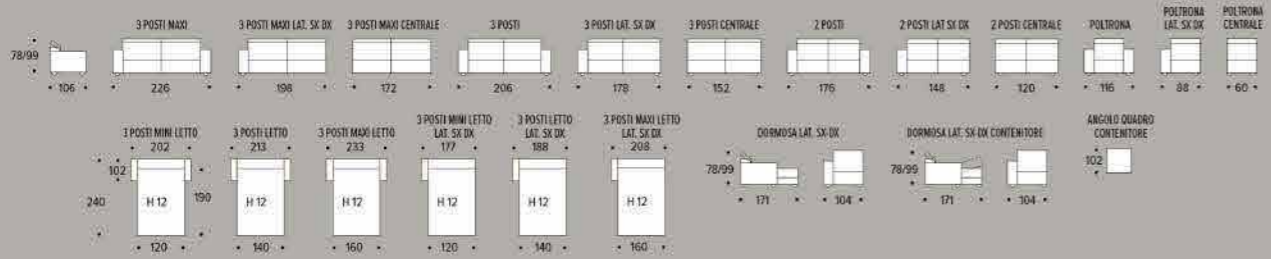

CARATTERISTICHE MODELLO:

Struttura in legno e agglomerato di fibre legnose. **Rivestimenti** in pelle e tessuti di prima scelta. **Imbottitura** in poliuretano espanso e ovattato faldato sia seduta che schienale che rispettano i principi dell'ergonomia. **Piedi** in legno o metallo cromato. **Sedute** sfoderabili. Possibilità di avere composizione con tavolino angolo contenitore. Disponibile anche in versione letto con rete elettrosaldata, movimento 2 pieghe e materasso in poliuretano espanso.

POGGIATESTA REGOLABILE

CUSCINI DI SEDUTA SFODERABILI

OPZIONE CUSCINI DI SEDUTA SENZA CUCITURE/NO COSTI AGGIUNTIVI

PROMO PELLE OMAGGIO
SOFANGEL LEATHER CARE KIT