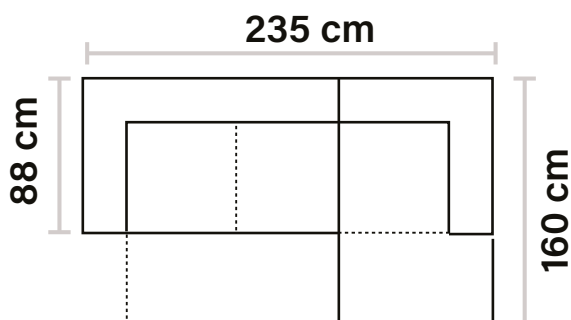

PRODOTTO GARANTITO
DISPONIBILE CON PENISOLA A DESTRA O SINISTRA
DISPONIBILE IN VARIE MISURE
DIRETTAMENTE DALLA NOSTRA FABBRICA