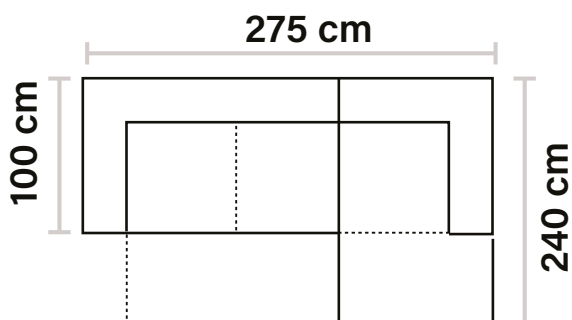

PRODOTTO GARANTITO
DISPONIBILE CON PENISOLA A DESTRA O SINISTRA
DISPONIBILE IN VARIE MISURE
DIRETTAMENTE DALLA NOSTRA FABBRICA