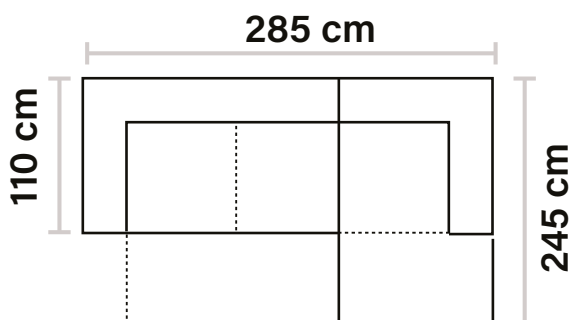

PRODOTTO GARANTITO
DISPONIBILE CON PENISOLA A DESTRA O SINISTRA
DISPONIBILE IN VARIE MISURE
DIRETTAMENTE DALLA NOSTRA FABBRICA