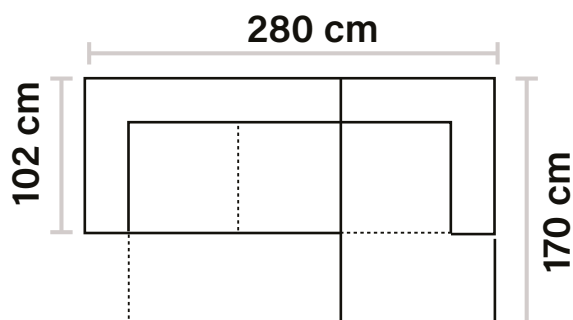

-50%

~~€2.500,00~~

€1.250,00

TESSUTO CAT. BASE
DISPONIBILE IN VARIE CATEGORIE

Scegli il tuo colore preferito!