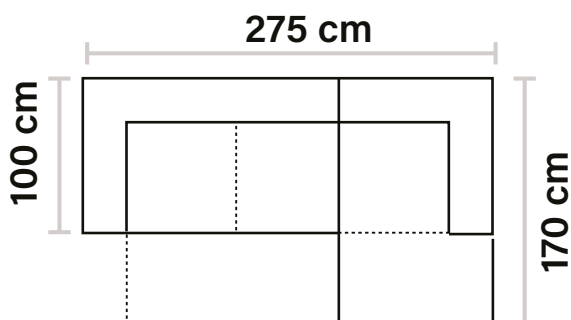

PRODOTTO GARANTITO
DISPONIBILE CON PENISOLA A DESTRA O SINISTRA
DISPONIBILE IN VARIE MISURE
DIRETTAMENTE DALLA NOSTRA FABBRICA