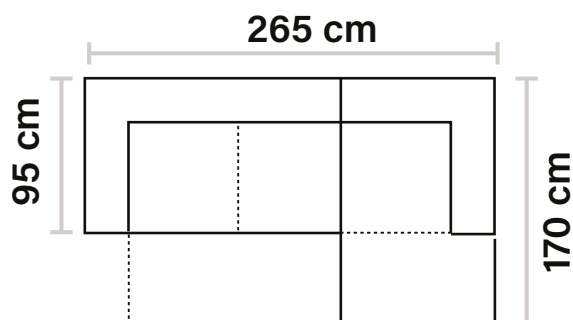

POUFF CARRELLO ESTRAIBILE

PENISOLA CONTENITORE

DESCRIZIONE:

- Divano angolare con chaise-longue dx/sx
- Chaise-longue contenitore
- Letto estraibile
- Poliuretano indeformabile

PRODOTTO GARANTITO
DISPONIBILE CON PENISOLA A DESTRA O SINISTRA
DISPONIBILE IN VARIE MISURE
DIRETTAMENTE DALLA NOSTRA FABBRICA