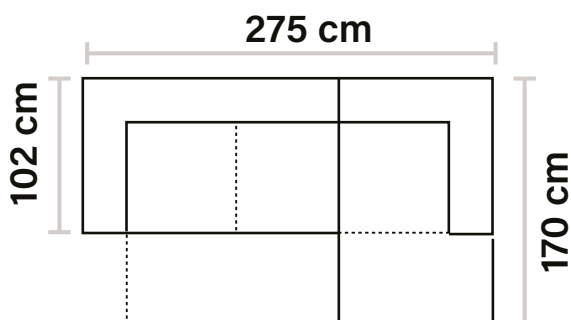

-50%

~~€2.900,00~~

€1.450,00

TESSUTO CAT. BASE
DISPONIBILE IN VARIE CATEGORIE

Scegli il tuo colore preferito!