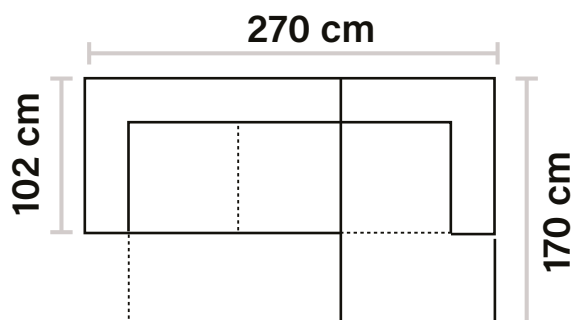

POUFF CARRELLO ESTRAIBILE

PENISOLA CONTENITORE

DESCRIZIONE:

- Divano angolare con chaise-longue dx/sx
- Chaise-longue contenitore
- Letto estraibile
- Poliuretano indeformabile

PRODOTTO GARANTITO
DISPONIBILE CON PENISOLA A DESTRA O SINISTRA
DISPONIBILE IN VARIE MISURE
DIRETTAMENTE DALLA NOSTRA FABBRICA