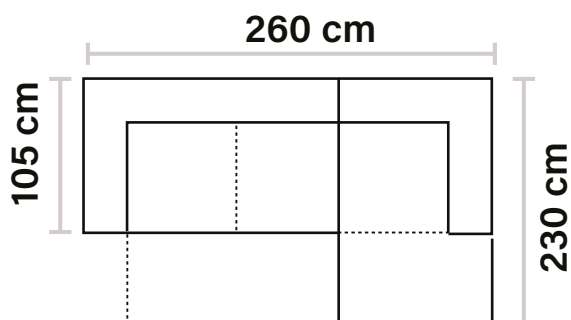

PRODOTTO GARANTITO
DISPONIBILE CON PENISOLA A DESTRA O SINISTRA
DISPONIBILE IN VARIE MISURE
DIRETTAMENTE DALLA NOSTRA FABBRICA