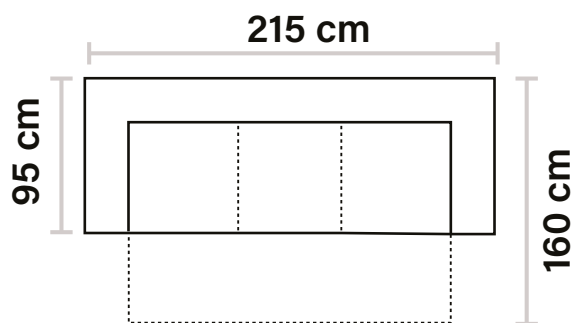

-50%

~~€1.780,00~~

€890,00

Scegli il tuo colore preferito!

TESSUTO CAT. BASE
DISPONIBILE IN VARIE CATEGORIE