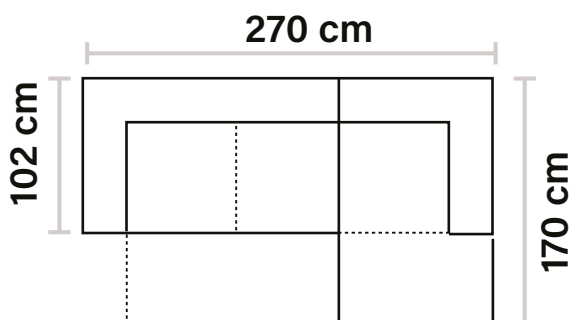

PRODOTTO GARANTITO
DISPONIBILE CON PENISOLA A DESTRA O SINISTRA
DISPONIBILE IN VARIE MISURE
DIRETTAMENTE DALLA NOSTRA FABBRICA