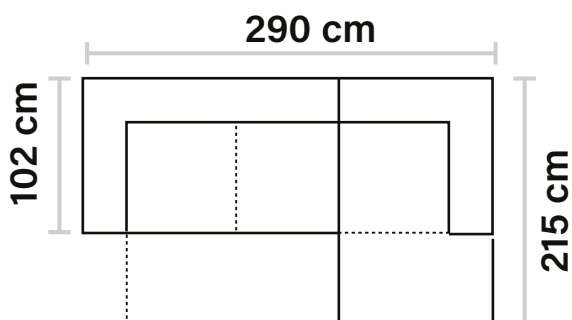

Giada

L.285x245 P.110 H. 86/102

DESCRIZIONE:

- Divano angolare con chaise-longue dx/sx
- Letto estraibile
- Chaise-longue contenitore
- Poggiatesta reclinabili
- Poliuretano indeformabile

PRODOTTO GARANTITO
DISPONIBILE CON PENISOLA A DESTRA O SINISTRA
DISPONIBILE IN VARIE MISURE
DIRETTAMENTE DALLA NOSTRA FABBRICA

-50%

~~€3.580,00~~

€1.790,00

TESSUTO CAT. BASE
DISPONIBILE IN VARIE CATEGORIE

Scegli il tuo colore preferito!

Dany (Grande)

L.242x160 P.96 H.102

DESCRIZIONE: