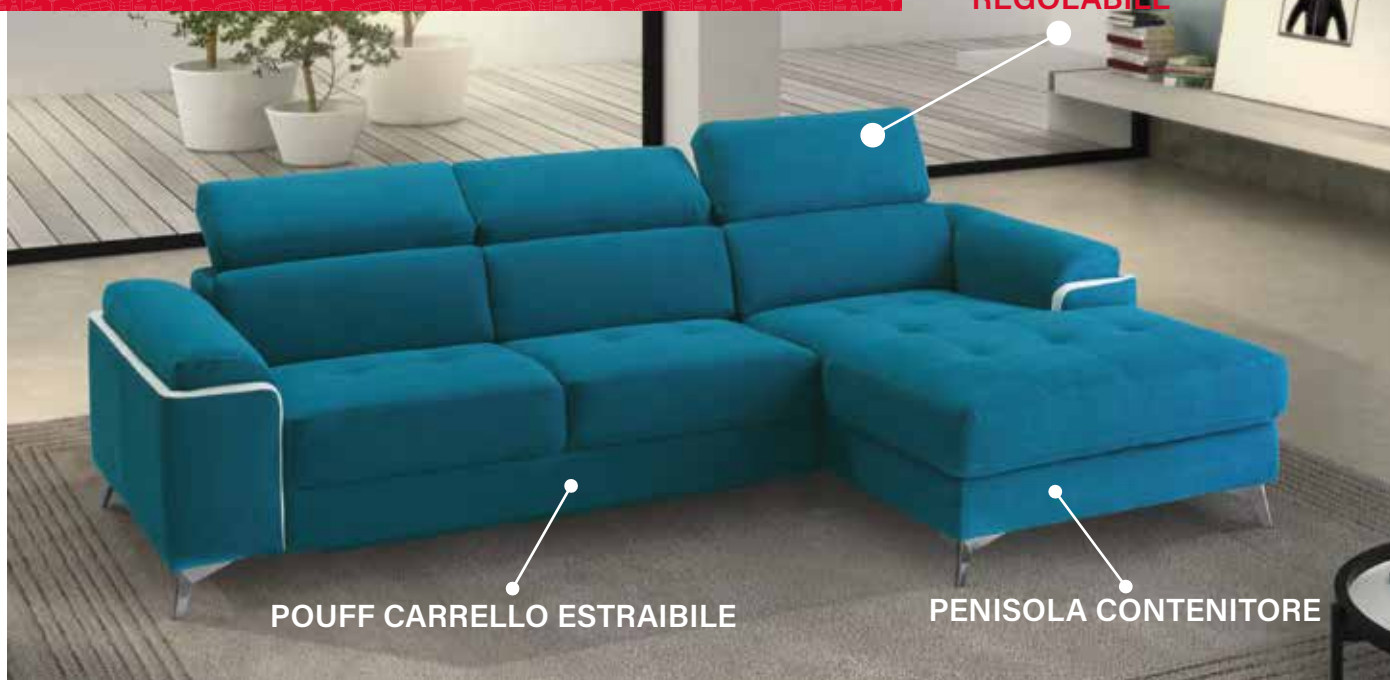

PRODOTTO GARANTITO
DISPONIBILE CON PENISOLA A DESTRA O SINISTRA
DISPONIBILE IN VARIE MISURE
DIRETTAMENTE DALLA NOSTRA FABBRICA

-50%

~~€1.700,00~~

€850,00

Scegli il tuo colore preferito!

TESSUTO CAT. BASE
DISPONIBILE IN VARIE CATEGORIE

Eros (Piccolo)

L.270x170 P.102 H. 78/94

POGGIA TESTA
REGOLABILE

POUFF CARRELLO ESTRAIBILE

PENISOLA CONTENITORE

DESCRIZIONE:

- Divano angolare con chaise-longue dx/sx
- Letto estraibile
- Chaise-longue contenitore
- 3 meccanismi poggiatesta reclinabili
- Poliuretano indeformabile