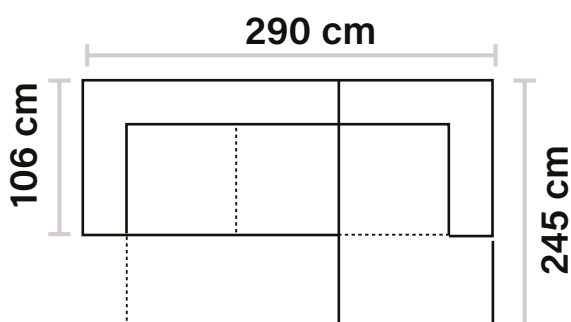

Kevin (Grande)

L 290x245 P 106 H 82/101

DESCRIZIONE:

- Divano angolare con penisola **reversibile**
- Pouff contenitore
- Poggiatesta reclinabili
- Letto estraibile
- Poliuretano indeformabile

PRODOTTO GARANTITO
DISPONIBILE CON PENISOLA A DESTRA O SINISTRA
DISPONIBILE IN VARIE MISURE
DIRETTAMENTE DALLA NOSTRA FABBRICA