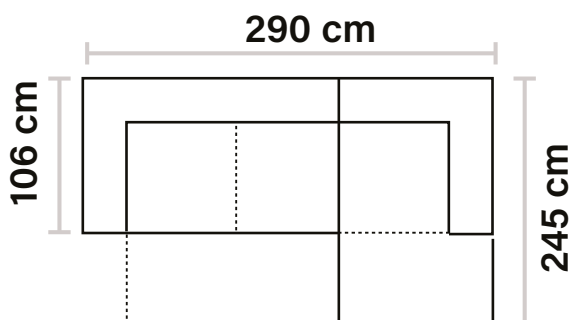

PRODOTTO GARANTITO
DISPONIBILE CON PENISOLA A DESTRA O SINISTRA
DISPONIBILE IN VARIE MISURE
DIRETTAMENTE DALLA NOSTRA FABBRICA