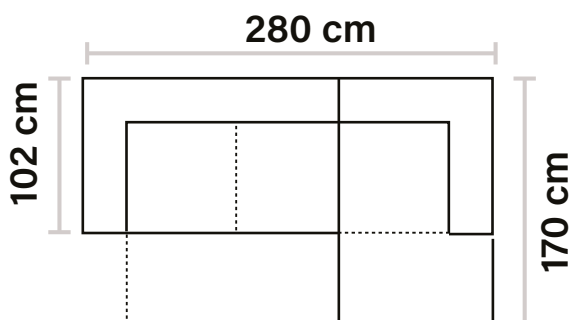

PRODOTTO GARANTITO
DISPONIBILE CON PENISOLA A DESTRA O SINISTRA
DISPONIBILE IN VARIE MISURE
DIRETTAMENTE DALLA NOSTRA FABBRICA