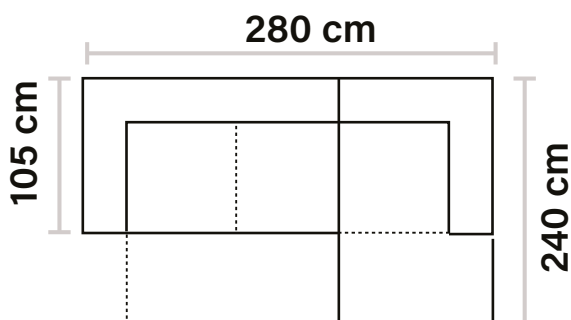

PRODOTTO GARANTITO
DISPONIBILE CON PENISOLA A DESTRA O SINISTRA
DISPONIBILE IN VARIE MISURE
DIRETTAMENTE DALLA NOSTRA FABBRICA