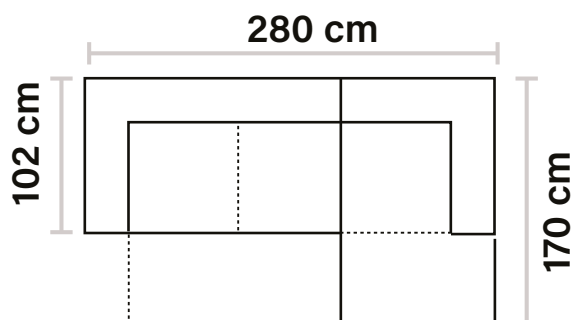

PRODOTTO GARANTITO
DISPONIBILE CON PENISOLA A DESTRA O SINISTRA
DISPONIBILE IN VARIE MISURE
DIRETTAMENTE DALLA NOSTRA FABBRICA