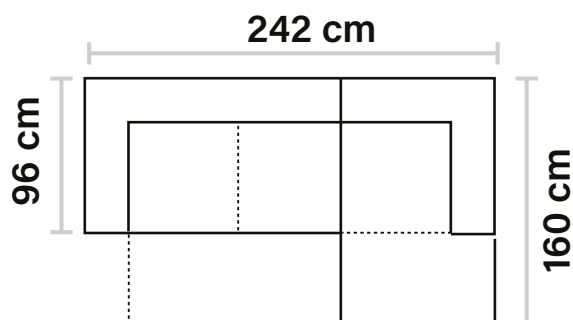

PRODOTTO GARANTITO
DISPONIBILE CON PENISOLA A DESTRA O SINISTRA
DISPONIBILE IN VARIE MISURE
DIRETTAMENTE DALLA NOSTRA FABBRICA