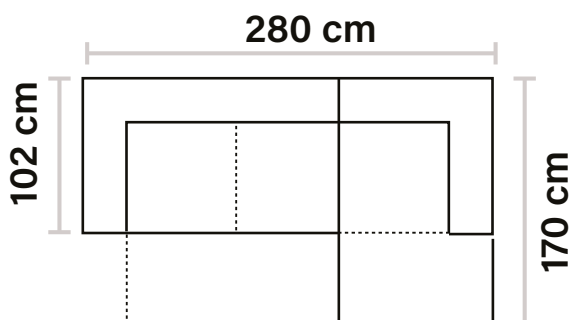

-50%

~~€2.500,00~~

€1.250,00

TESSUTO CAT. BASE
DISPONIBILE IN VARIE CATEGORIE

Scegli il tuo colore preferito!