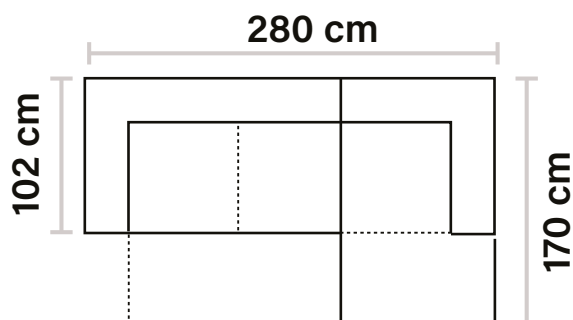

POUFF CARRELLO ESTRAIBILE

PENISOLA CONTENITORE

DESCRIZIONE:

- Divano angolare con chaise-longue dx/sx
- Chaise-longue contenitore
- Letto estraibile
- Poliuretano indeformabile

PRODOTTO GARANTITO
DISPONIBILE CON PENISOLA A DESTRA O SINISTRA
DISPONIBILE IN VARIE MISURE
DIRETTAMENTE DALLA NOSTRA FABBRICA