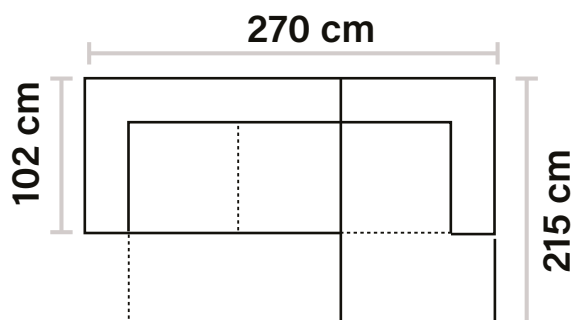

PRODOTTO GARANTITO
DISPONIBILE CON PENISOLA A DESTRA O SINISTRA
DISPONIBILE IN VARIE MISURE
DIRETTAMENTE DALLA NOSTRA FABBRICA