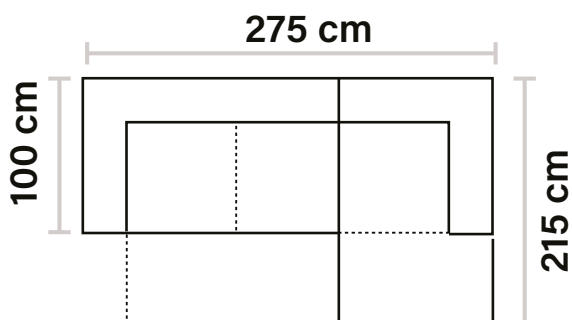

PRODOTTO GARANTITO
DISPONIBILE CON PENISOLA A DESTRA O SINISTRA
DISPONIBILE IN VARIE MISURE
DIRETTAMENTE DALLA NOSTRA FABBRICA