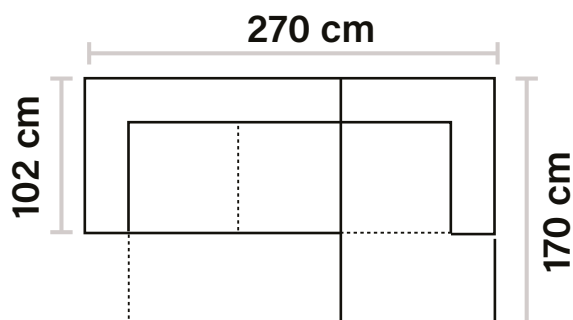

POUFF CARRELLO ESTRAIBILE

PENISOLA CONTENITORE

DESCRIZIONE:

- Divano angolare con chaise-longue dx/sx
- Chaise-longue contenitore
- Letto estraibile
- Poliuretano indeformabile

PRODOTTO GARANTITO
DISPONIBILE CON PENISOLA A DESTRA O SINISTRA
DISPONIBILE IN VARIE MISURE
DIRETTAMENTE DALLA NOSTRA FABBRICA