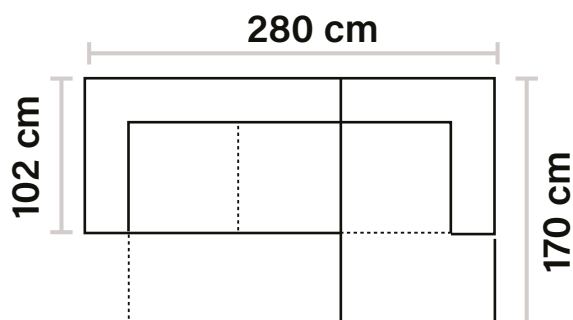

POUFF CARRELLO ESTRAIBILE

PENISOLA CONTENITORE

DESCRIZIONE:

- Divano angolare con chaise-longue dx/sx
- Chaise-longue contenitore
- Letto estraibile
- Poliuretano indeformabile

PRODOTTO GARANTITO
DISPONIBILE CON PENISOLA A DESTRA O SINISTRA
DISPONIBILE IN VARIE MISURE
DIRETTAMENTE DALLA NOSTRA FABBRICA