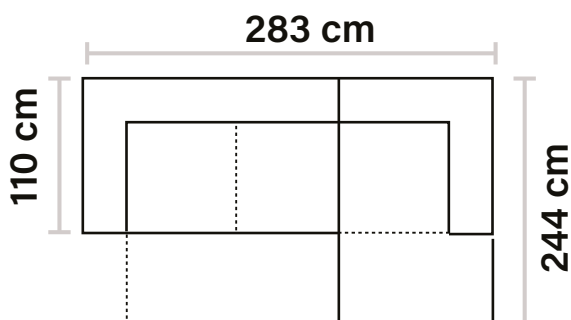

-50%

~~€3.380,00~~

€1.690,00

Scegli il tuo colore preferito!

TESSUTO CAT. BASE
DISPONIBILE IN VARIE CATEGORIE