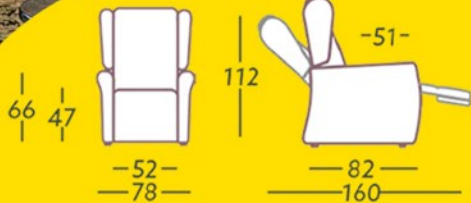

1290€

INTERESSI ZERO - PRONTA CONSEGNA - APERTI LA DOMENICA

17 MARVIN 220x105 cm

**OUTLET
DIVANI**
IL PIÙ GRANDE D'ITALIA

3180€ **50% OFF**

**DIVANO RELAX 3P
MECCANISMI RELAX ELETTRICI
SCHIENALE SUPER CONFORT
PRESA USB PER RICARICA**

1590€

18 CHIARA Poltrona Relax

1580€ **50% OFF**

**POLTRONA RELAX
DISPOSITIVO MEDICO CLASSE I
DOPPIO MOTORE ELETTRICO
KIT ROLLER IN OMAGGIO**

790€

INTERESSI ZERO - PRONTA CONSEGNA - APERTI LA DOMENICA

19 ARUBA 238x140 cm

**OUTLET
DIVANI**
IL PIÙ GRANDE D'ITALIA

1980€ **50% OFF**

**DIVANO DI DESIGN
CUSCINI COMPRESI NEL PREZZO
POUF NON COMPRESO NEL PREZZO**

990€

**POUF
ACQUISTABILE
SEPARATAMENTE
AL PREZZO DI
390€**

20 THEO 300x182 cm